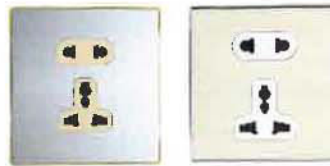

3 pins universal socket

**Model No.:**  
SH2-010

13A/250V~  
10pcs/box 100pcs/ctn  
49.5x31.5x20cm<sup>3</sup>

5 pins universal socket

**Model No.:**  
SH2-011

13A/250V~  
10pcs/box 100pcs/ctn  
49.5x31.5x20cm<sup>3</sup>