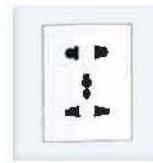

5 pins universal socket

13A/250V~
10pcs/box 100pcs/ctn
49.5x31.5x20cm³

Model No.:
SH3-011