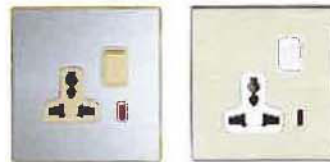

3 pins universal socket

**Model No.:**  
SH2-010

13A/250V~  
10pcs/box 100pcs/ctn  
49.5x31.5x20cm<sup>3</sup>

5 pins universal socket

**Model No.:**  
SH2-011

13A/250V~  
10pcs/box 100pcs/ctn  
49.5x31.5x20cm<sup>3</sup>